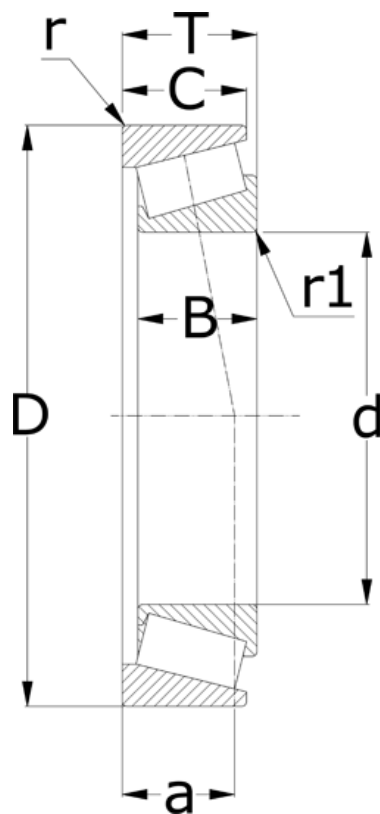

Varenummer: 5715032065026  
Beskrivelse: NSK Konisk rulleleje 332/32 J

## Mål

= -	T = 26
a = 17	
B = 26	
C = 20.5	
d = 32	
D = 65	
r = 1	
r1 = 1	